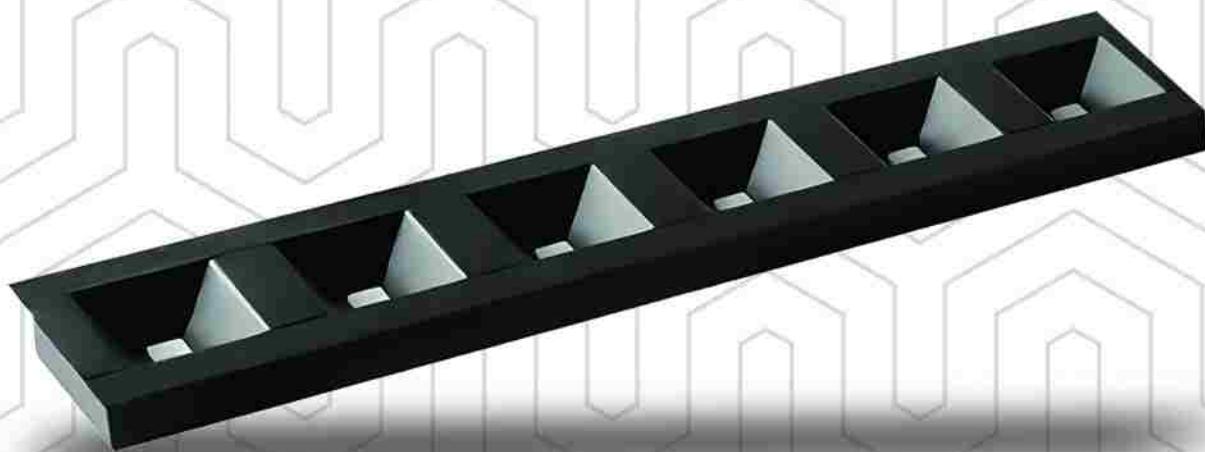

صناعات الإضاءة

إيرا

◆ خط ضوء اديسون

المواصفات الفنية لمصباح إديسون لايت لاين

◆ نوع الجسم: ورقة الصلب

◆ قوة الضوء: 32 واط

◆ التدفق الضوئي للمصباح: 1440 لومين، 2160 لومين، 2880 لومين

◆ لون الجسم: أسود، أبيض

◆ درجة حرارة اللون الفاتحة: 4000 - 5000 - 6500

إنه مصباح حديث وعالي الجودة ، ويرجع ذلك إلى تركيبته الفريدة بدءًا من التكنولوجيا المتقدمة و التصميم الجميل وحتى الخيار المتميز في صناعة الإضاءة أصبح لا يتمتع خط اديسون البصري بأداء ممتاز فحسب، بل أيضًا كما تعطي مساحات المعيشة والعمل المختلفة تأثيرًا خاصًا وأنيقًا.