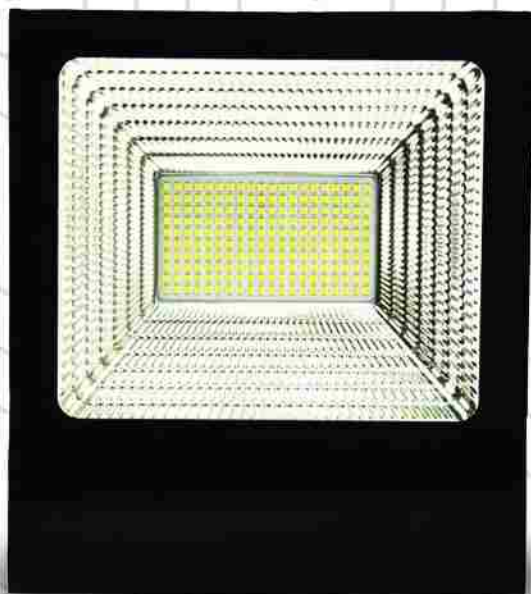

◆ درجة حرارة اللون الفاتحة: 4000 - 5000 - 6500

إنه مصباح حديث وعالي الجودة ، ويرجع ذلك إلى تركيبته الفريدة بدءًا من التكنولوجيا المتقدمة و التصميم الجميل وحتى الخيار المتميز في صناعة الإضاءة أصبح لا يتمتع خط اديسون البصري بأداء ممتاز فحسب، بل أيضًا كما تعطي مساحات المعيشة والعمل المختلفة تأثيرًا خاصًا وأنيقًا.

صناعات الإضاءة إيرا

◆ ضوء جهاز العرض

تعتبر مصابيح البروجكتور من الأجهزة المناسبة لإضاءة الأماكن والمساحات الكبيرة مفتوحة تستخدم هذه الأضواء في الأماكن التالية:

- ◆ الملاعب الرياضية
- ◆ المباني الكبيرة
- ◆ الداخلية والخارجية للمصانع
- ◆ إنارة اللوحات الإعلانية
- ◆ حمامات سباحة
- ◆ إنارة واجهات المباني والمخازن
- ◆ الأماكن المفتوحة مثل الحدائق والطرق